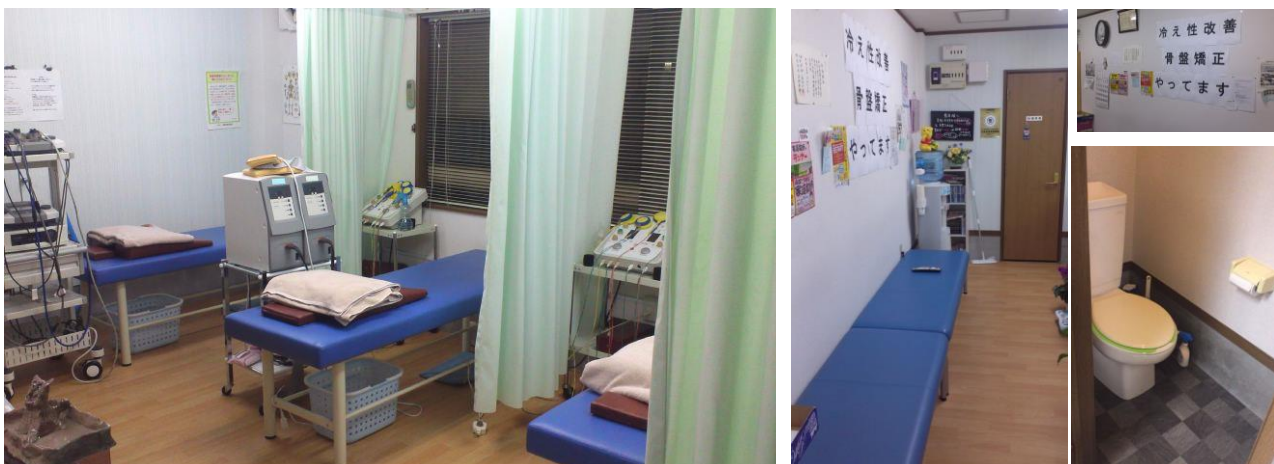

鍼灸院・接骨院 開業設備参考例 B

城ノ内接骨院

米良治療院 (はり・きゅう・マッサージ)

優ライフ治療院 (はり・きゅう・マッサージ)